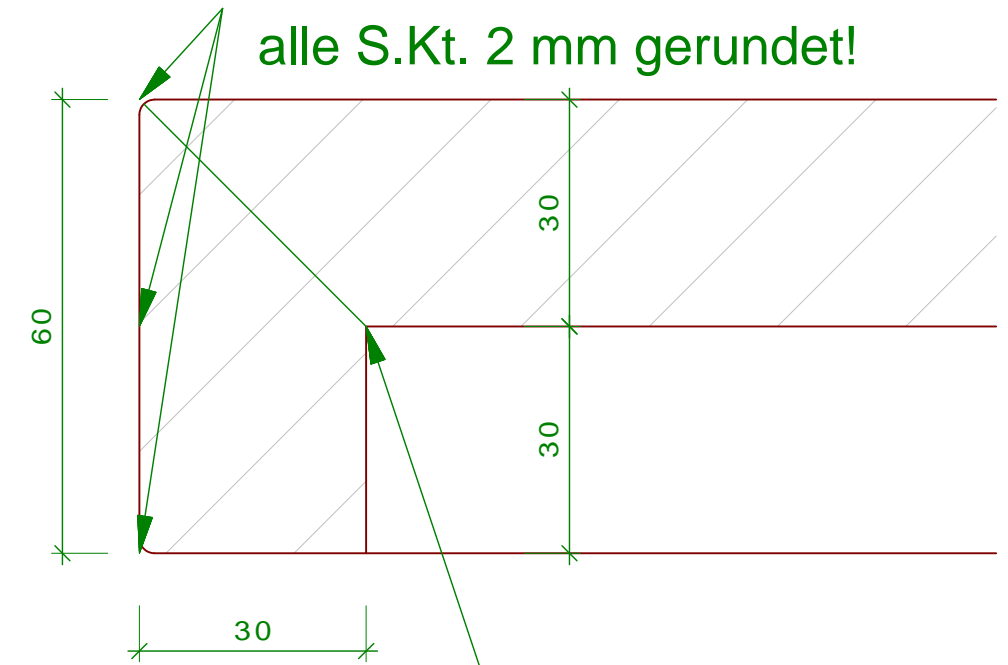

**Ausführung:**

Granit Red Malibu 30 mm. Stirnen auf Gehrung.  
 Alle Sichtkanten leicht gerundet 2 mm inkl. Ecken.  
 Winklig und Massgenau, Innenecken sauber ohne Leimresten.  
 Wird auf Metall UK geklebt.

**Granit Red Malibu,  
 alle S.Kt. 2 mm gerundet!**

**Innenecken sauber ohne Leimresten!**